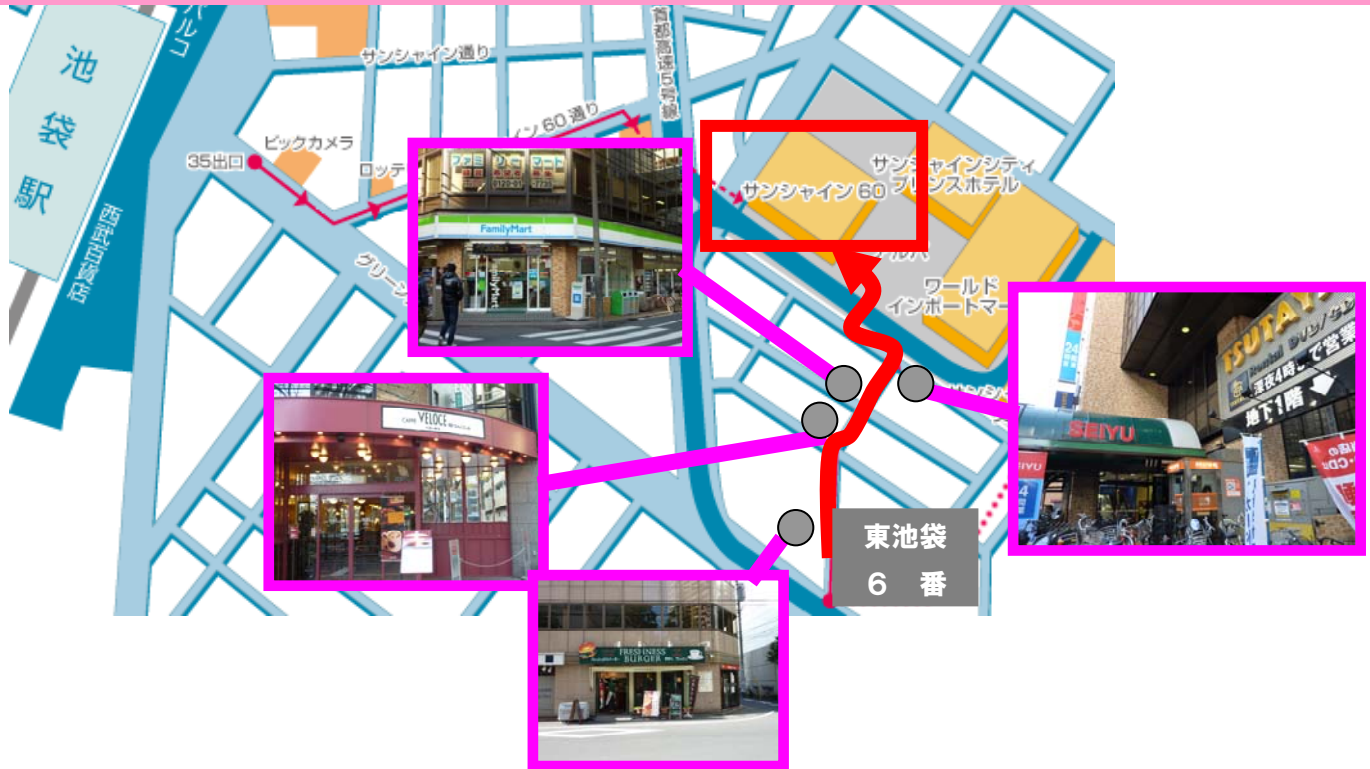

＜ 株式会社ジェック 本社セミナールームへのご案内（有楽町線「東池袋」駅より） ＞

〒540-6591 東京都豊島区東池袋3丁目1-1 サンシャイン60ビル20階 TEL：03-3986-6365 FAX：03-3982-5894

・東京メトロ有楽町線「東池袋」駅より徒歩3分

1. 東京メトロ有楽町線 東池袋駅出口6番に連絡

2. サンシャイン60ビルへ

3. サンシャイン60エレベーターホールへ

4. エレベーターで20Fにお越しください